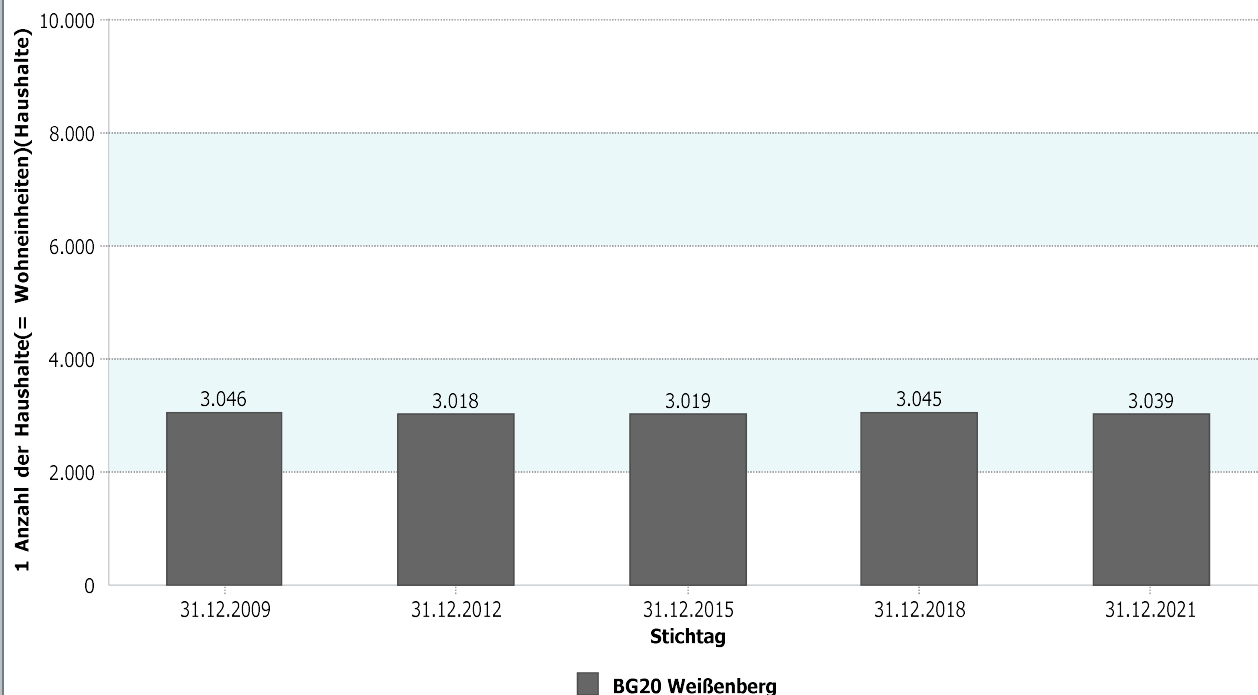

### 4.1.6 Haushalte

Weißenberg	31.12.2021
1 Anzahl der Haushalte (= Wohneinheiten)	<b>3.039</b>

Weißenberg	31.12.2021
01.1.28 Anteil der Haushalte an allen Haushalten	<b>3,97</b>

### Datenhistorie

Entwicklung Anzahl Haushalte